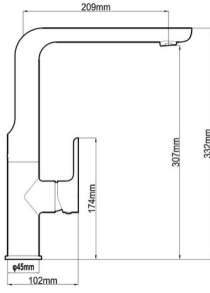

BASSINI

TECHNICAL INFORMATION

BASSINI SINK MIXER
CODE 82800, 82800-B,
82800-BC, 82800-BG,
82800-BR, 82800-GM,
82800-RG, 82800-W