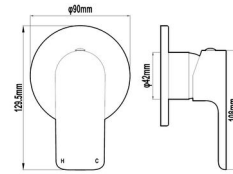

BASSINI WALL MIXER
CODE 82810, 82810-B,
82810-BC, 82810-BG,
82810-BR, 82810-GM
82810-RG, 82810-W