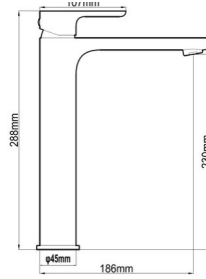

## TECHNICAL INFORMATION

**BASSINI SINK MIXER**  
CODE 82800, 82800-B,  
82800-BC, 82800-BG,  
82800-BR, 82800-GM  
82800-RG, 82800-W

**BASSINI BASIN MIXER**  
CODE 82805, 82805-B,  
82805-BC, 82805-BG,  
82805-BR, 82805-GM  
82805-RG, 82805-W