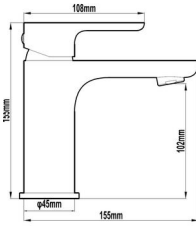

BASSINI BASIN MIXER
CODE 82805, 82805-B,
82805-BC, 82805-BG,
82805-BR, 82805-GM
82805-RG, 82805-W