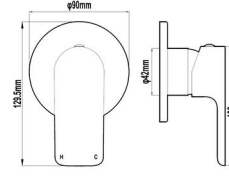

BASSINI WALL MIXER
CODE 82810, 82810-B,
82810-BC, 82810-BG,
82810-BR, 82810-GM,
82810-RG, 82810-W