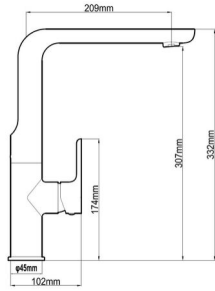

## TECHNICAL INFORMATION

**BASSINI SINK MIXER**  
CODE 82800, 82800-B,  
82800-BC, 82800-BG,  
82800-BR, 82800-GM  
82800-RG, 82800-W

**BASSINI BASIN MIXER**  
CODE 82805, 82805-B,  
82805-BC, 82805-BG,  
82805-BR, 82805-GM  
82805-RG, 82805-W